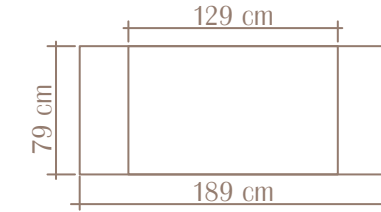

Materyaller

1. kalite gloss max sunta Tabla,
Krom Kaplama Metal Ayaklar