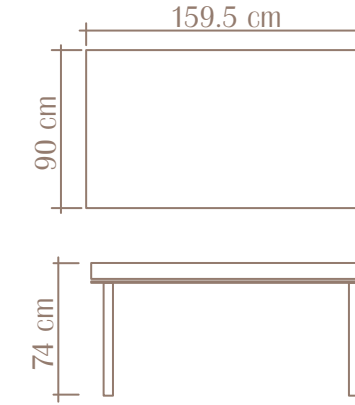

### Materyaller

MDF Tabla, Siyah Metal Ayaklar

36