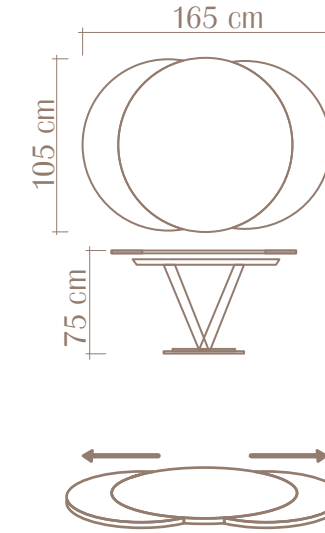

Materyaller

MDF Tabla, Krom Kaplama Metal Ayaklar