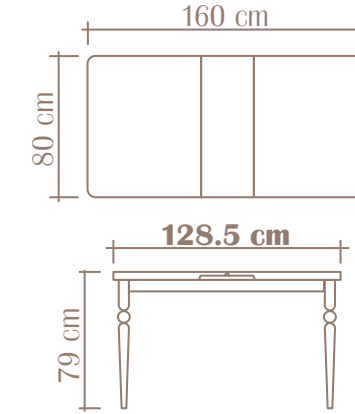

Materyaller

18 mm 1. kalite sunta Tabla, Gürgen Ayak