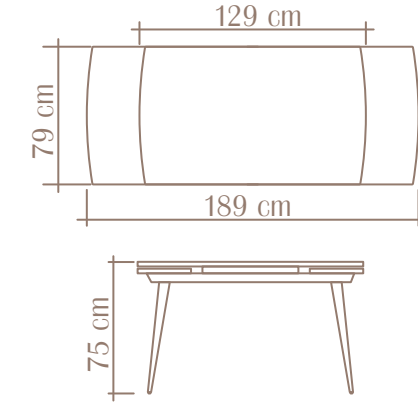

Materyaller

18 mm 1. kalite sunta Tabla, Gürgen Ayak