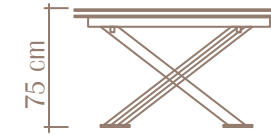

Materyaller

1. kalite gloss max sunta Tabla,
Krom Kaplama Metal Ayaklar