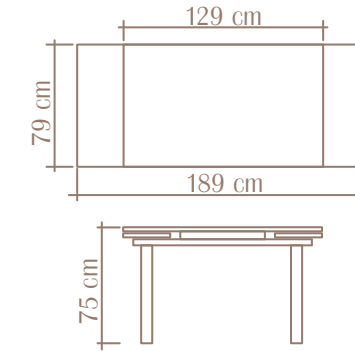

Materyaller

1. kalite gloss max sunta Tabla,
Krom Kaplama Metal Ayaklar