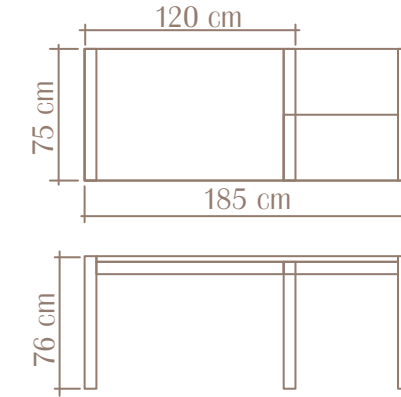

Materyaller

MDF Tabla, Siyah Metal Ayaklar