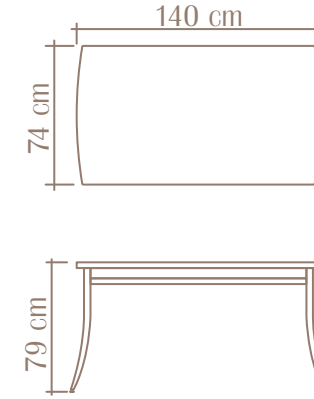

Barcelona Masa Takımı
Barcelona Masa | Siyah Mermer - Siyah Metal Ayak
Madrid Sandalye | Siyah Metal Ayak

Materyaller

18 mm 1. kalite sunta Tabla, Siyah Metal Ayak