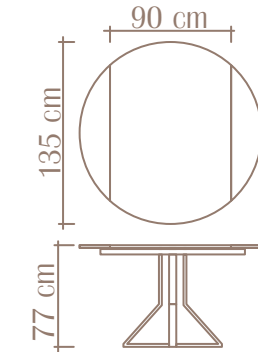

### Materyaller

MDF Tabla, Siyah Metal Ayaklar

Masa mekanizma animasyonu için lütfen kodu tarayın

08