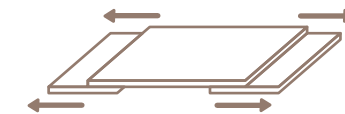

Materyaller

1. kalite gloss max sunta Tabla,
Krom Kaplama Metal Ayaklar