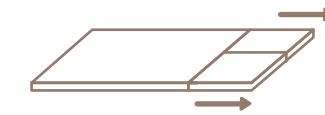

Materyaller

MDF Tabla, Siyah Metal Ayaklar